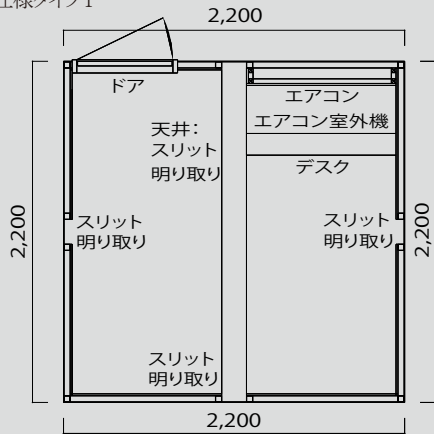

素敵だなど思うものを創りたい。

どこにも無い小空間を創りました。

商品写真:標準仕様+オプション(窓・折畳カウンター)

あなただけの「趣味部屋」「子供部屋」「喫煙所」  
「保管庫」「サークル部屋」「現場事務所」  
・・・etc 使い方・設置場所は自由です。

- ・ 四角い箱のエス・キューブ
- ・ エアコン室外機での凹凸が無くシンプル
- ・ エアコン完備で夏・涼しく 冬・暖かい 高断熱仕様。
- ・ 天井、四方向スリットからの光がやわらかい。
- ・ 外壁鏡面仕上(ポスターシート等を貼るのにも適しています。)
- ・ LED照明付
- ・ 換気扇付

# 使い方は自由・・・あなただけの空間を手に入れてみませんか。

平面図:標準仕様タイプ1

立面図:標準仕様タイプ1

平面図:標準仕様タイプ2

立面図:標準仕様タイプ2

商品名 Scube (エス・キューブ) 標準仕様(タイプ1・2)

サイズ タイプ1 W2200 D2200 H2360  
タイプ2 W3400 D2200 H2360

素材 スチールフレーム  
外壁 金属複合板  
屋根 金属複合板  
断熱材 押出し発泡ポリスチレン