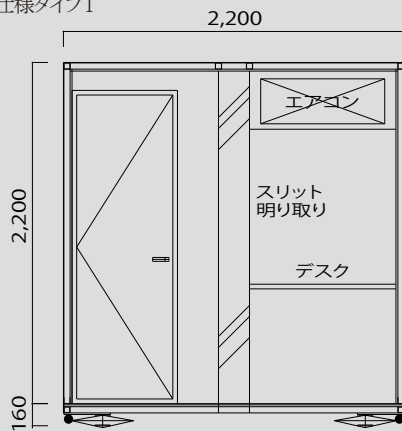

素敵だなど思うものを創りたい。

どこにも無い小空間を創りました。

商品写真:標準仕様+オプション(窓・折畳カウンター)

あなただけの「趣味部屋」「子供部屋」「喫煙所」  
「保管庫」「サークル部屋」「現場事務所」  
・・・etc 使い方・設置場所は自由です。

- ・ 四角い箱のエス・キューブ
- ・ エアコン室外機での凹凸が無くシンプル
- ・ エアコン完備で夏・涼しく 冬・暖かい 高断熱仕様。
- ・ 天井、四方向スリットからの光がやわらかい。
- ・ 外壁鏡面仕上(ポスターシート等を貼るのにも適しています。)
- ・ LED照明付
- ・ 換気扇付

**組立不要、設置のみ！**

※設置時吊り上げ・水平作業が有ります。

※下部キャスター付の為、横移動出来ます。(注:硬い床に限ります。)

※電源部:コンセント100V差込端子付(注:電源差込口はご用意ください。)

# 使い方は自由・・・あなただけの空間を手に入れてみませんか。

平面図:標準仕様タイプ1

立面図:標準仕様タイプ1

平面図:標準仕様タイプ2

立面図:標準仕様タイプ2

商品名 Scube (エス・キューブ) 標準仕様(タイプ1・2)

サイズ タイプ1 W2200 D2200 H2360  
タイプ2 W3400 D2200 H2360

素材 スチールフレーム  
外壁 金属複合板  
屋根 金属複合板  
断熱材 押出し発泡ポリスチレン