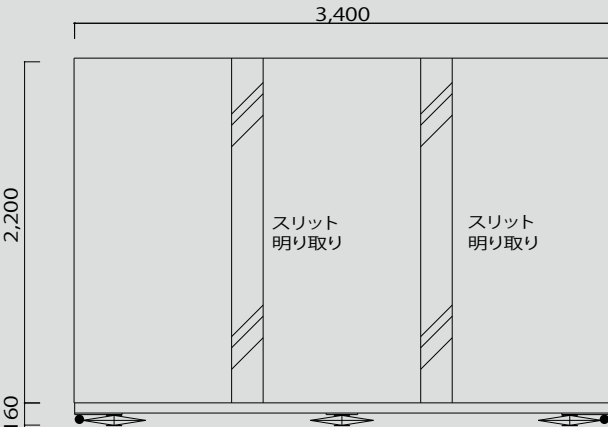

# 使い方は自由・・・あなただけの空間を手に入れてみませんか。

平面図:標準仕様タイプ1

立面図:標準仕様タイプ1

平面図:標準仕様タイプ2

立面図:標準仕様タイプ2

商品名 Scube (エス・キューブ) 標準仕様(タイプ1・2)

サイズ タイプ1 W2200 D2200 H2360  
タイプ2 W3400 D2200 H2360

素材 スチールフレーム  
外壁 金属複合板  
屋根 金属複合板  
断熱材 押出し発泡ポリスチレン