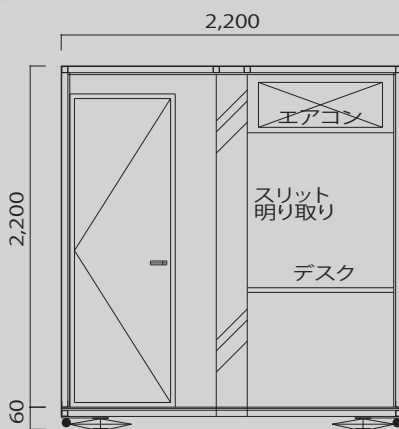

素敵だなと思うものを創りたい。

どこにも無い小空間を創りました。

商品写真:標準仕様+オプション(窓・カウンター)

あなただけの「趣味部屋」「子供部屋」「介護部屋」
「保管庫」「サークル部屋」「現場事務所」「喫煙所」
・・・etc 使い方・設置場所は自由です。

- ・ 四角い箱のエス・キューブ
- ・ エアコン室外機での凹凸が無くシンプル
- ・ エアコン完備で夏・涼しく 冬・暖かい 高断熱仕様。
- ・ 天井、四方向スリットからの光がやわらかい。
- ・ 外壁鏡面仕上(ポスターシート等を貼るのにも適しています。)
- ・ LED照明付
- ・ 換気扇付

組立不要、設置のみ！

※設置時吊り上げ・水平作業が有ります。

※下部キャスター付の為、横移動出来ます。(注:硬い床に限ります。)

※電源部:コンセント100V差込端子付(注:電源差込口はご注意ください。)

使い方は自由・・・あなただけの空間を手に入れてみませんか。

商品名 Scube (エス・キューブ) 標準仕様

サイズ W2200 D2200 H2360

素材 スチールフレーム
 外壁 金属複合板
 屋根 金属複合板
 断熱材 押出し発泡ポリスチレン

OP 床材 クリックフロア
 OP 壁仕上材 ビニールレザー/塗装
 ドア アルミフラッシュドア

OP 窓 無し/有り
 スリット型明り取り(トーマイ/カラー/かすみ)
 照明 LED照明
 コンセント 2ロコンセント1箇所
 スイッチ 照明・換気扇スイッチ
 エアコン
 外部接続端子 100V用端子付
 重量(約):400kg

OP オプション/選択

価格 仕様価格¥1,500,000-

運賃別途(輸送場所、設置位置により
 別途御見積もり致します。)

平面図:標準仕様

立面図:標準仕様

■ お問い合わせ

株式会社 セーフティープラン
〒963-8824 福島県郡山市道場403番
<http://www.safetyplan.co.jp/>
TEL:024(983)1804 FAX:024(983)1819