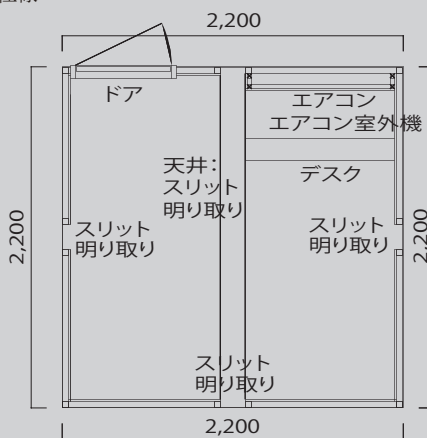

組立不要、設置のみ！

※設置時吊り上げ・水平作業が有ります。

※下部キャスター付の為、横移動出来ます。(注:硬い床に限ります。)

※電源部:コンセント100V差込端子付(注:電源差込口はご注意ください。)

使い方は自由・・・あなただけの空間を手に入れてみませんか。

商品名 Scube (エス・キューブ) 標準仕様

サイズ W2200 D2200 H2360

素材 スチールフレーム
 外壁 金属複合板
 屋根 金属複合板
 断熱材 押出し発泡ポリスチレン

OP 床材 クリックフロア
 OP 壁仕上材 ビニールレザー/塗装
 ドア アルミフラッシュドア

OP 窓 無し/有り
 スリット型明り取り(トーマイ/カラー/かすみ)
 照明 LED照明
 コンセント 2ロコンセント1箇所
 スイッチ 照明・換気扇スイッチ
 エアコン
 外部接続端子 100V用端子付
 重量(約):400kg

OP オプション/選択

価格 仕様価格¥1,500,000-

運賃別途(輸送場所、設置位置により
 別途御見積もり致します。)

平面図:標準仕様

立面図:標準仕様

■ お問い合わせ

株式会社 セーフティープラン
〒963-8824 福島県郡山市道場403番
<http://www.safetyplan.co.jp/>
TEL:024(983)1804 FAX:024(983)1819